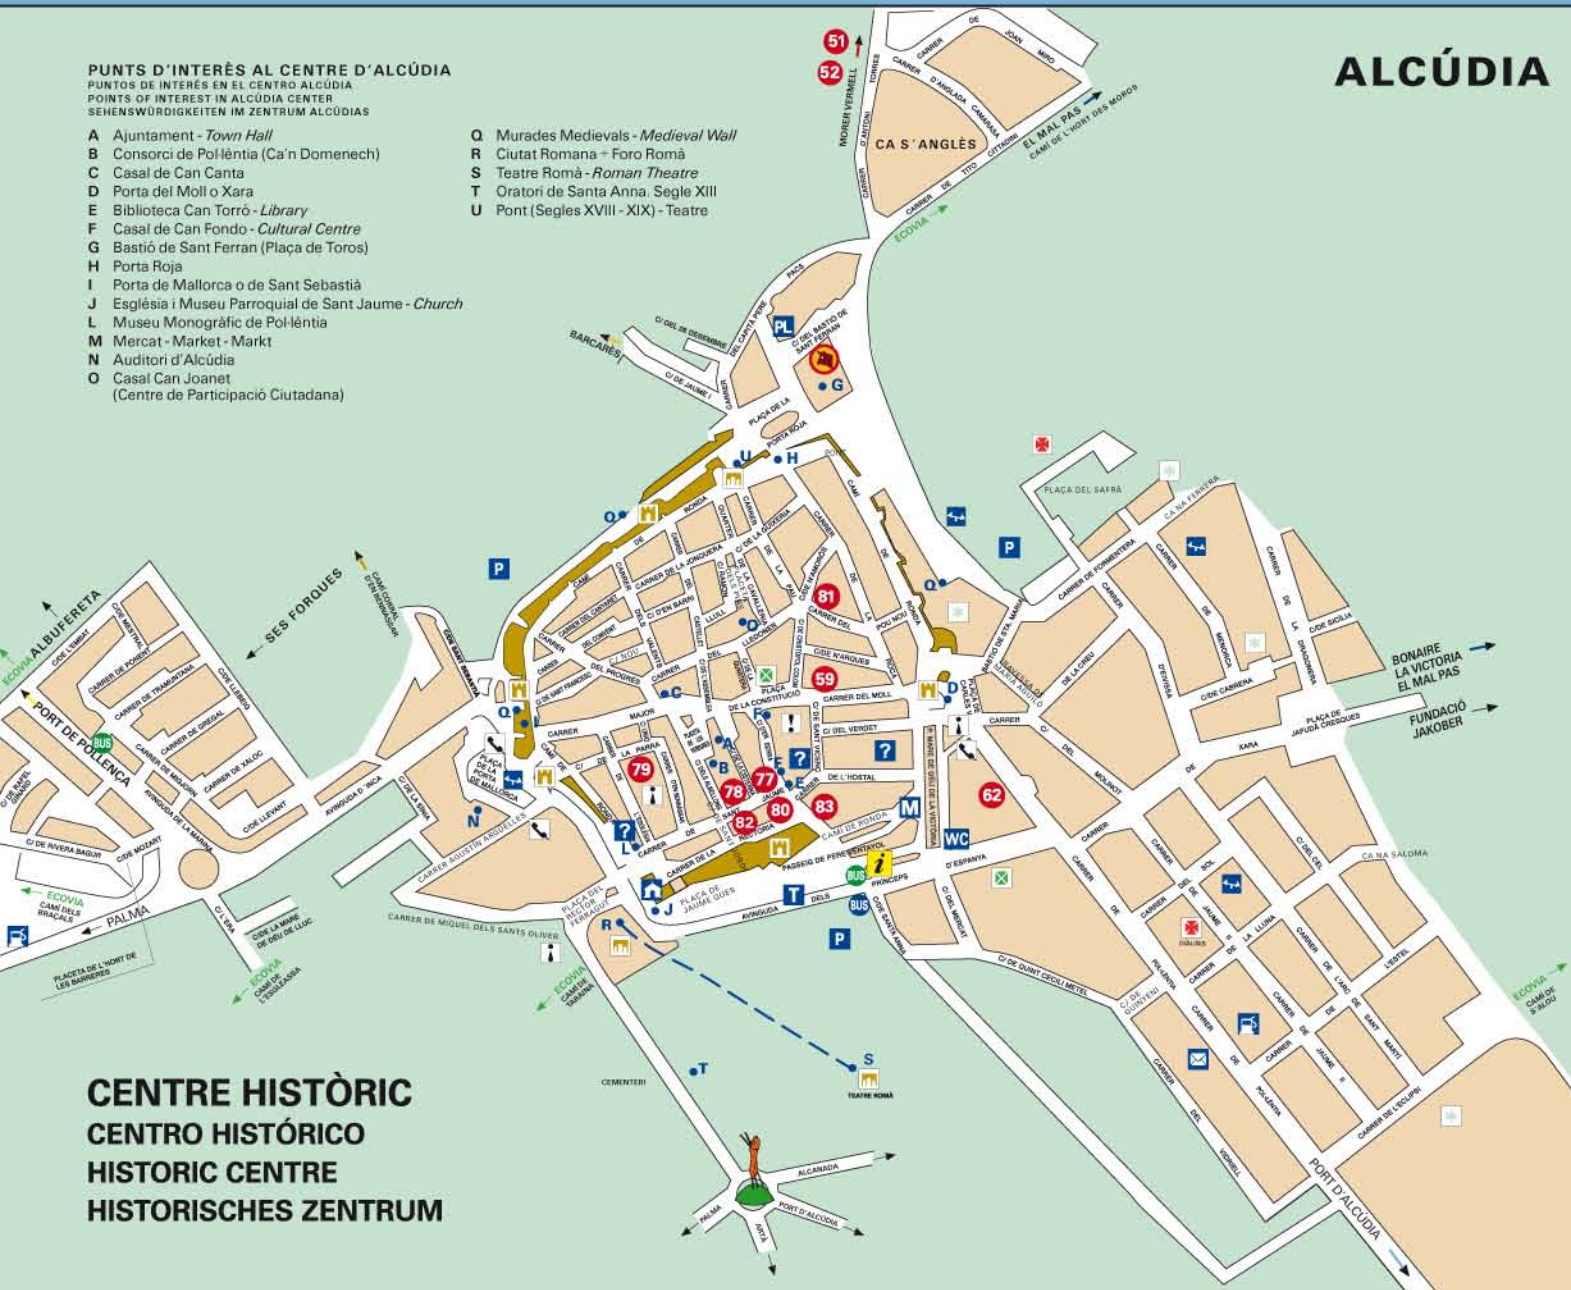

ALCÚDIA

CENTRE HISTÒRIC CENTRO HISTÓRICO HISTORIC CENTRE HISTORISCHES ZENTRUM